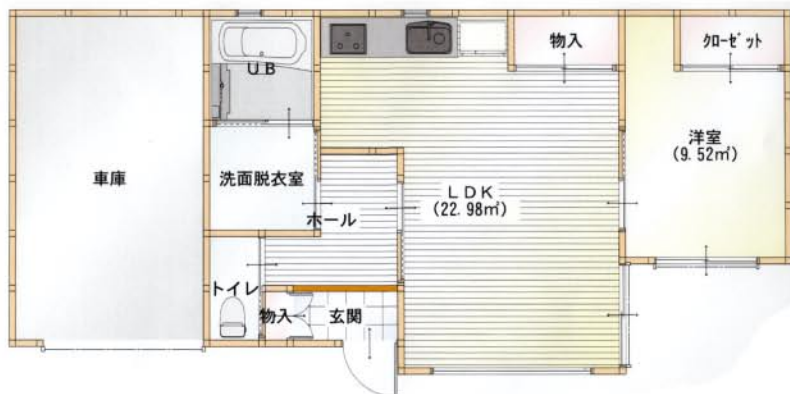

狭小住宅

今までになかった!

現場見学会

3/24±25日
9:00～17:00

リフォーム
相談会
同時開催!

老後の2人暮らし
住み慣れた場所は
離れたくない

空いている土地を
活用したい。

家族が増えたけど
大きな家はちょっと…。

介護しやすい家が欲しい。

オープンハウス概要

- ・約50m²(15坪強)
- ・木造平屋建
- ・敷地面積約113m²(34坪強)
- ・**こだわり120%**

お客様の声から
できた家、
それが雅匠の
狭小住宅です。

株式会社 雅 しょう 匠

(担当:内山 tel:080-4542-3480)

三重県三重郡川越町南福崎14-12

☎059-399-7081